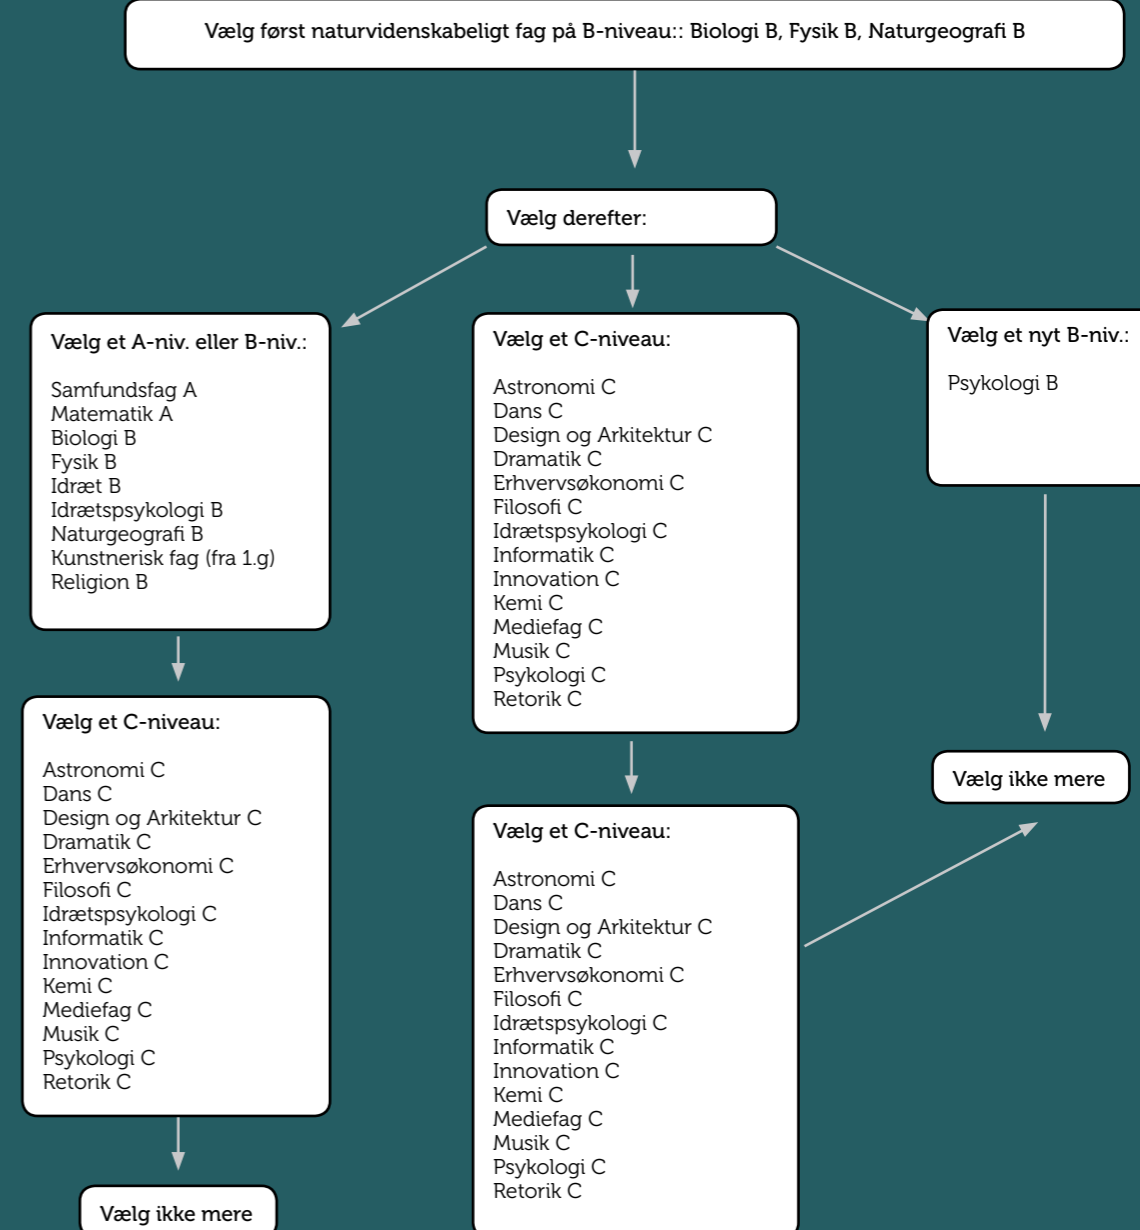

Udover de obligatoriske fag skal du vælge nogle valgfag.
Følg pilene nedenfor og vælg ét fag i hver kasse:

Musik A og Matematik A

OBLIGATORISKE FAG

A-niveau

Musik
Matematik
Dansk
Historie

B-niveau

2. fremmedsprog
Engelsk
Naturvidenskabeligt fag