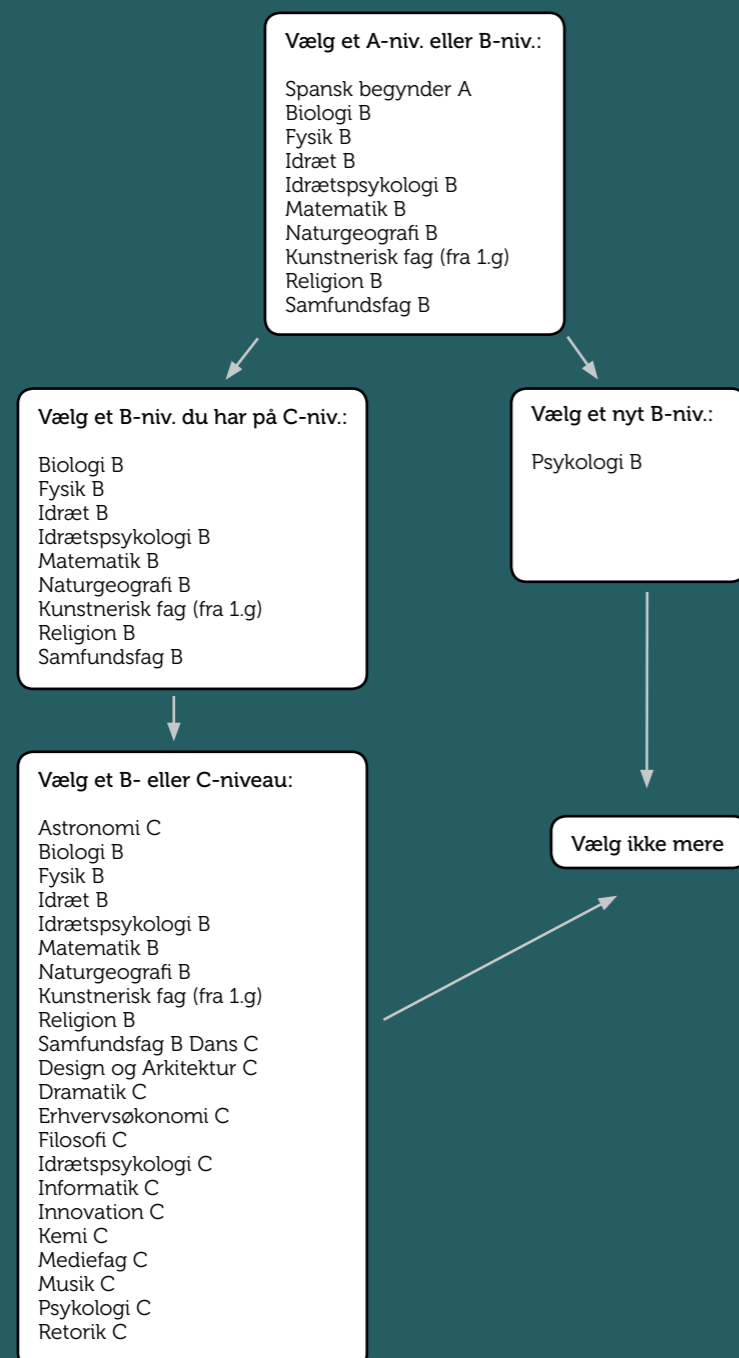

Engelsk A, Tysk fortsætter A og Spansk begynder B

OBLIGATORISKE FAG

A-niveau

Engelsk
Tysk fortsætter
Dansk
Historie

B-niveau

Spansk begynder

C-niveau

Fysik
Biologi
Idræt
Kunstnerisk fag
Oldtidskundskab
Matematik
Naturgeografi
Religion
Samfundsfag

Udover de obligatoriske fag skal du vælge nogle valgfag.
Følg pilene nedenfor og vælg ét fag i hver kasse: